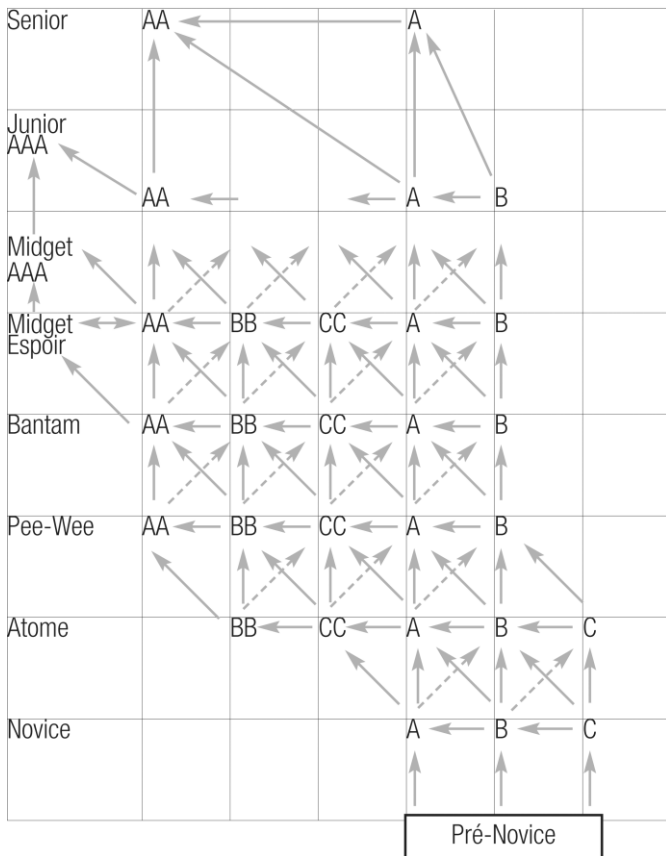

TABEAU D'ADMISSIBILITÉ POUR JOUEURS AFFILIÉS ET POUR LISTE DE RÉSERVE (PRÉ-NOVICE À SENIOR 18 ANS ET PLUS)

Version corrigée 10-08-18